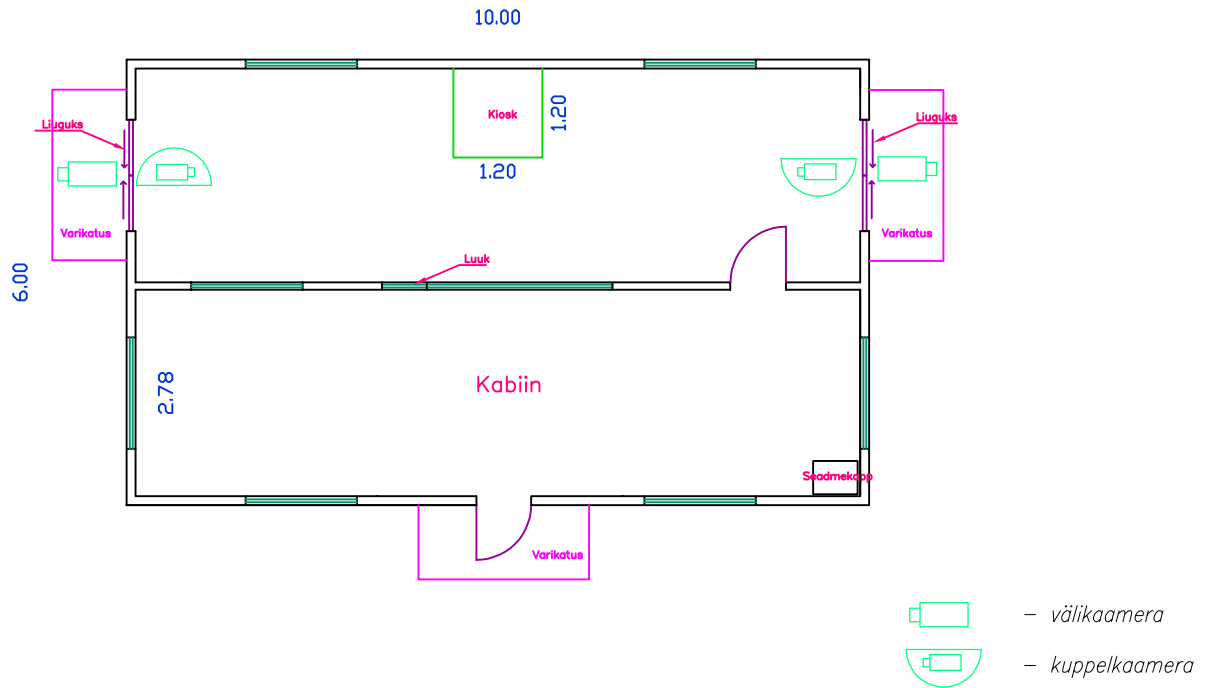

# 1 KORRUSE PLAAN

Märkused:

	PÕLVA MAAKOND VÄRSKA VALD, PERDAKU KÜLA PIIRIPUNKTI					
Mõõdistaja			1 korruse plaan			
Joonestaja						
Instrument						
			Leht	1	Lehti	1